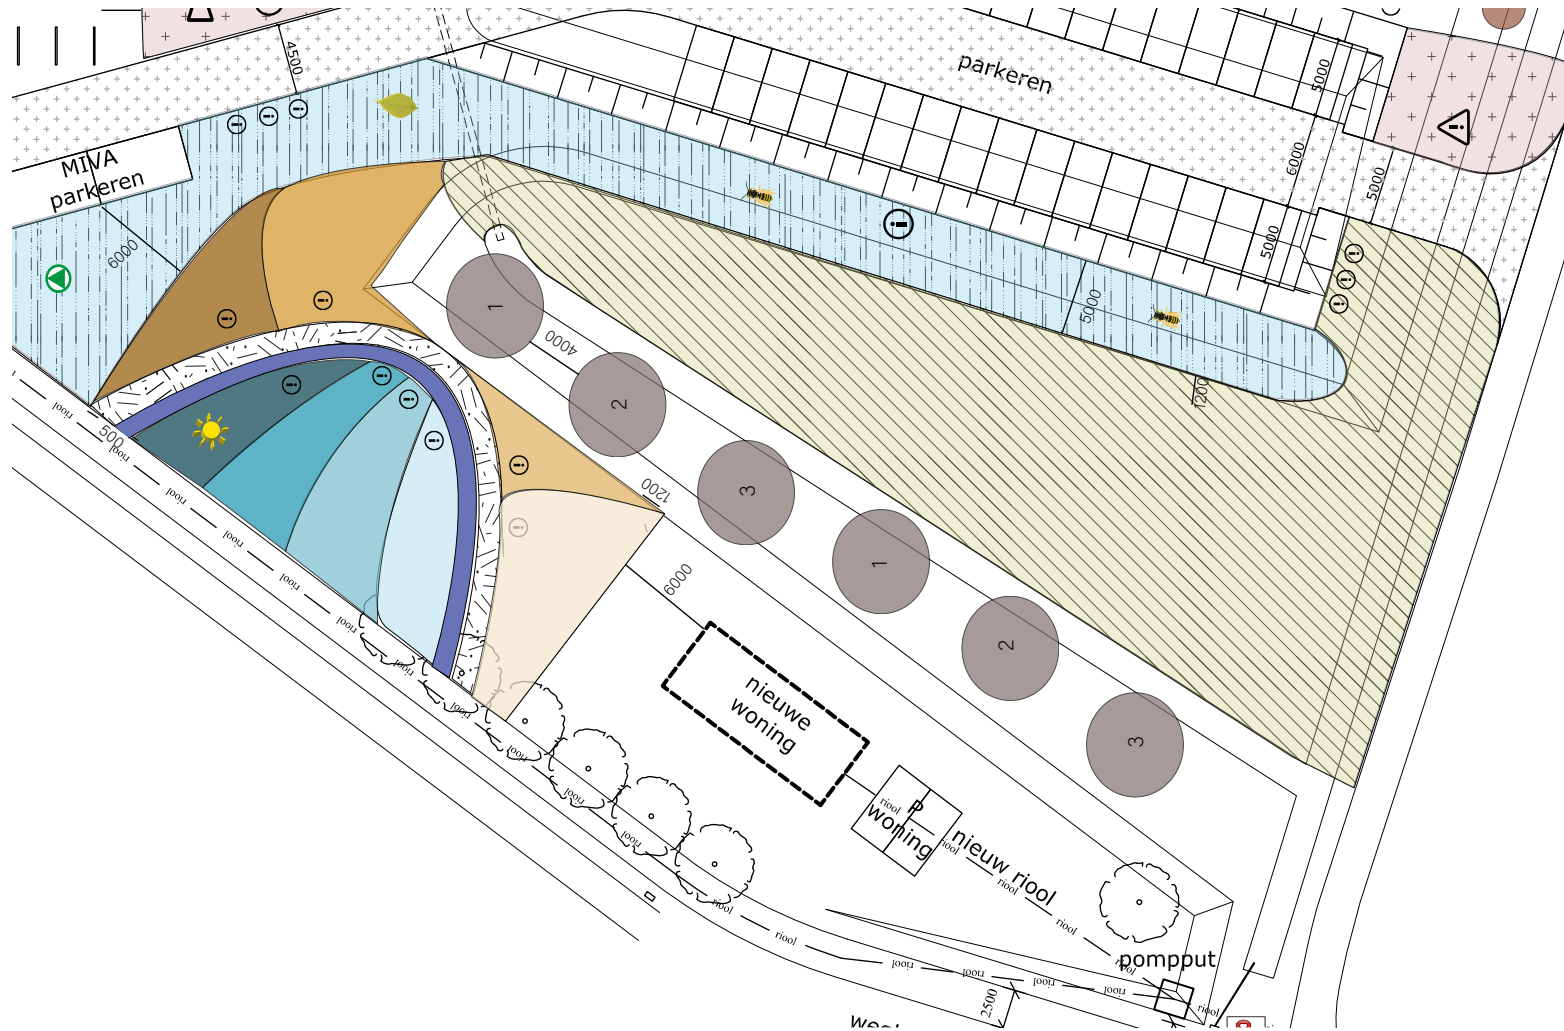

Houtkap bos

Kapbos:

1. Wilg
2. Els
3. Eik

Iep

Wilg

Els

Eik

20 m

17,5m

15 m

12,5m

10 m

7,5m

5 m

2,5m